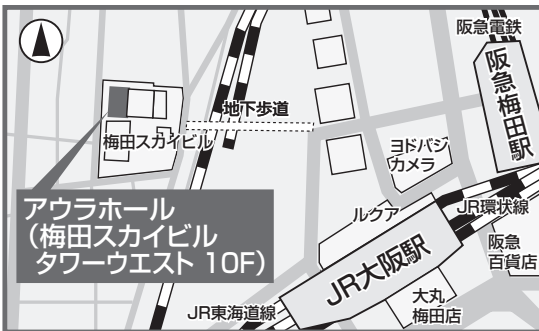

# 芸術 美術 音楽 デザイン 系 進学ガイダンス 2016

## 名古屋 5/12(木) 16:00~19:00

JR・地下鉄・名鉄・近鉄「名古屋」駅より徒歩約5分

## 大阪 5/21(土) 13:00~16:30

JR「大阪」駅、地下鉄・阪急「梅田」駅より徒歩約9分  
阪神「梅田」駅より徒歩約13分